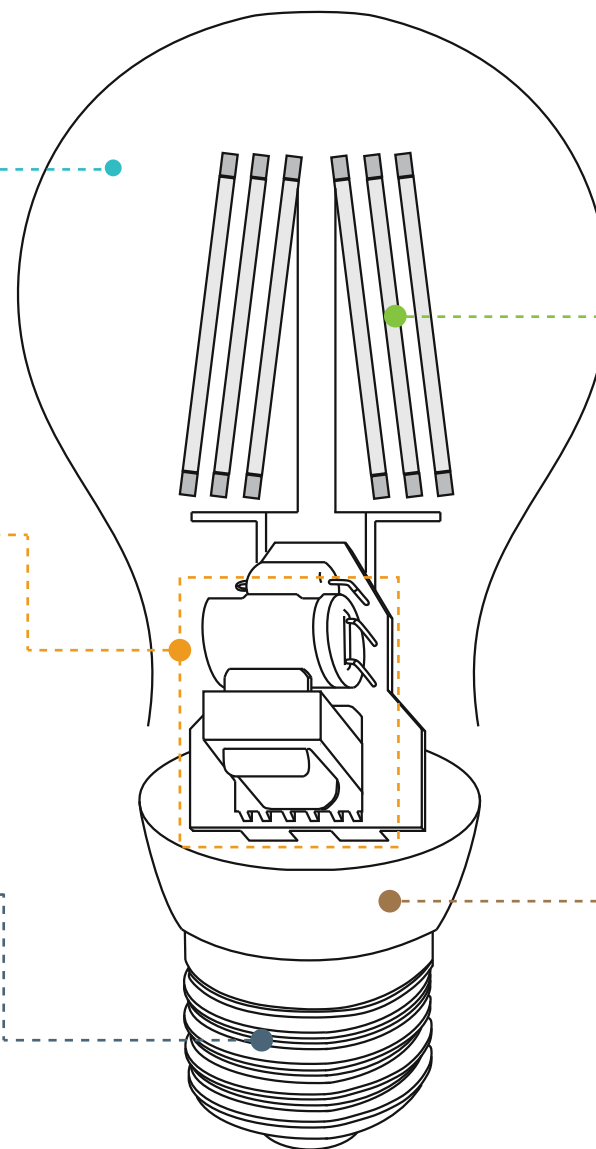

Конструкция лампы

Светодиодные лампы серии Premium

РАСSEИВАТЕЛЬ

Имеет привычную форму, изготовлен из специального стекла.

ДРАЙВЕР

Обеспечивает стабильную работу при перепадах напряжения.

ЦОКОЛЬ

Надежный контакт с патроном и предотвращение возникновения коррозии.